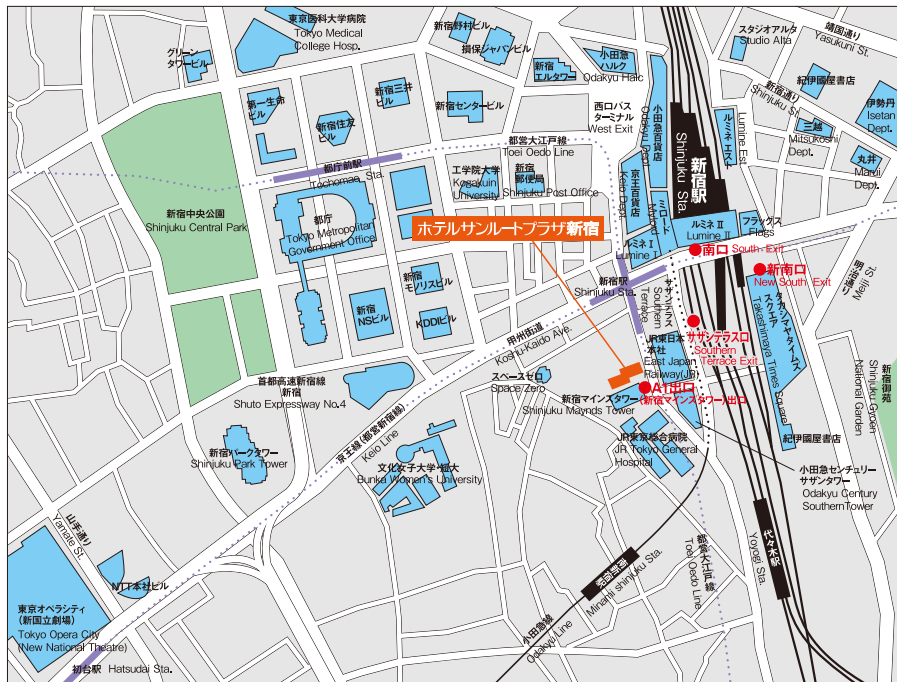

■交通アクセス ACCESS

ホテルサンルートプラザ新宿 HOTEL SUNROUTE PLAZA SHINJUKU	エアポートリムジンバスでホテル前まで約60分(交通事情により異なります。) Limousine Bus 60 min.	60 min.	羽田空港 Haneda Airport		
		エアポートリムジンバスでホテル前まで約100分(交通事情により異なります。) Limousine Bus 100 min.	100 min.	成田空港 Narita Airport	
	JR中央線快速14分 JR Chuo Rapid Line 14 min.	18 min.	東京駅 Tokyo Sta.		
	JR山手線24分 JR Yamanote Line 24 min.	30 min.	浜松町駅 Hamamatsucho Sta.		
	JR中央線快速14分 JR Chuo Rapid Line 14 min.	東京駅 Tokyo Sta.	JR京葉線快速14分 JR Keiyo Line 14 min.	50 min.	舞浜駅 Maihama Sta.
	JR総武線14分 JR Sobu Line 14 min.	水道橋駅 Suidobashi Sta.	25 min.	東京ドーム Tokyo Dome	
	JR総武線5分 JR Sobu Line 5 min.	千駄ヶ谷駅 Sendagaya Sta.	15 min.	東京体育館・国立競技場 National Stadium	
	JR山手線20分 JR Yamanote Line 20 min.	品川駅 Shinagawa Sta.	京急空港線急行20分 keikyuu Express 20 min.	50 min.	羽田空港 Haneda Airport
	成田エクスプレス約80分 Narita Express 80 min.	成田空港駅 Narita Airport Sta.	90 min.	成田空港 Narita Airport	
	徒歩 3分 3 min. Walk	JR新宿駅 南口・サザン出口 JR Shinjuku Sta. South Exit			

- JR線・小田急線・京王線「新宿駅」南口より徒歩3分 ●都営地下鉄新宿線・大江戸線「新宿駅」A1出口(新宿メインタワー口)出てすぐ横
- 3min. walk from Shinjuku train station(South Exit of JR Line, Odakyu Line, and Keio Line) ●1min. walk from Shinjuku subway station(Toei Oedo Line A1 Exit)