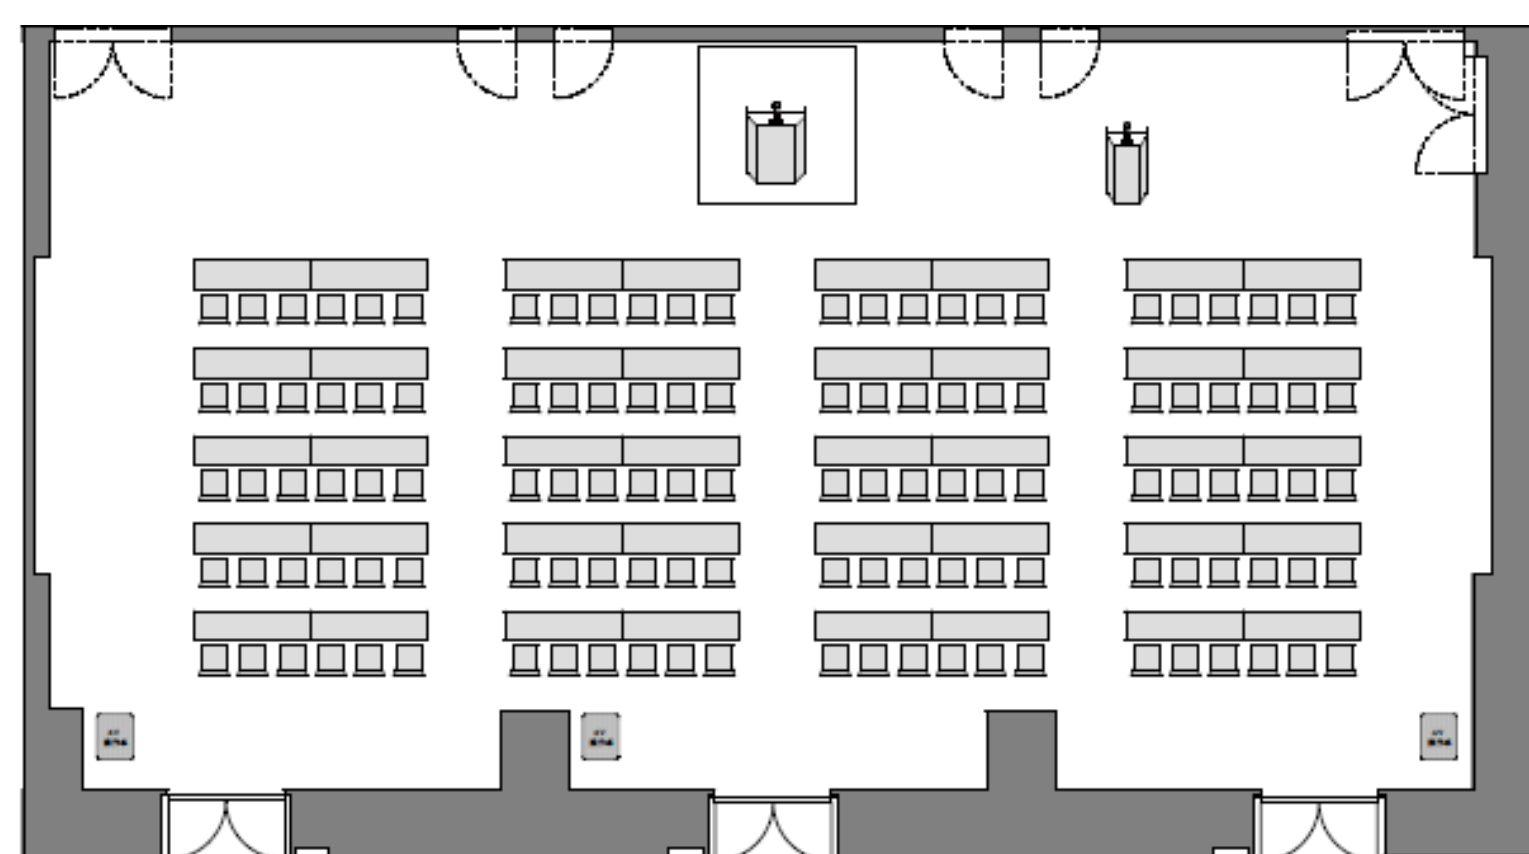

1F 平面図

大会議室 全室：スクール形式（最大 128 席）

大会議室 全室：スクール形式（120 席）

宴会 芙蓉 立食